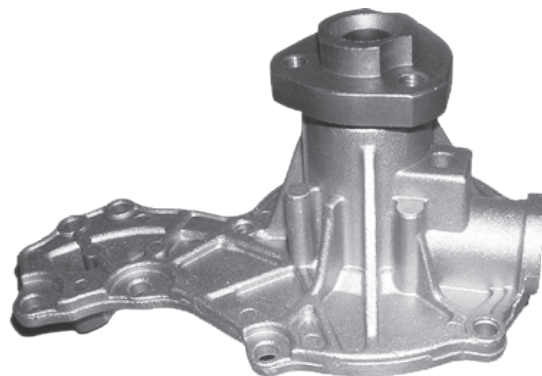

Por cualquier consulta, no dude en comunicarse con el Departamento Comercial.

SUSTITUCIÓN DE CÓDIGOS

A151RS reemplaza a la bomba de agua A151 la cual será DESCONTINUADA

Para más información sobre esta aplicación scanee con su smartphone el código QR

A151RS

Maza Chica junta especial de goma y aluminio
Para Vehículos base y con AA y polea Multi-V
Rodamiento Reforzado

MARCA	MODELO	MOTOR	DESDE	OEM
Audi	100 1.8 Lts.	(JK/JKA)	82/91	026121005A
Audi	100 1.6 - 2.0i 16v	(YV/AAD/ACE)	76/94	026121005C
Audi	100 1.8 Lts.	(JK/JKA/IY)	83/91	026121005E
Audi	80/90 1.3-1.5-1.6-1.7-1.8-1.6D	(CR/CY/EP/RA/SB/SD)	75/91	026121005G
Audi	80/90 1.9D/TD - 2.0 16v	(AAZ/1Z)	91/95	026121005H
Audi	80 1.6 - 2.0 - 2.0 16v - 1.9 TD	(ABK/YN/YZ)	91/97	026121010
Audi	A4 1.8 20v	(ADR-ARG-AFI-AEB-APU-ARK-AJL)	94/00	026121010F
Audi	A6 1.9 TD -2.0i 16v	(1Z -ACE-ADW-ABK)	94/97	068121005A
Audi	Coupe 1.6 - 1.8 - 1.9 -2.0i	(ABK-DD-ACE-AAD-6A)	81/96	
Audi	Cabrio 1.9 TDI -2.0	(1Z-ABK-ACE-)	93/00	
Ford	Escort 1.6 / 1.8 / 2.0 / XR3	Audi	90/96	
Ford	Galaxi 1.8 / 2.0 Lts.	Audi	91/>	
Ford	Orion 1.6 / 1.8 / 2.0i Lts.	Audi		
Seat	Alhambra 1.9 TDI / 2.0i	(AFN-1Z-AHU-ADY)	96/>	
Seat	Cordoba 1.6i /1.8 16v/1.9 SD-TD /2.0i	(1Y/1F-ABU-AAZ)	93/96	
Seat	Cordoba Vario 1.6-1.8-1.9D/Tdi 2.016v	(ACC-ABF-AFT)	96/99	
Seat	Ibiza 1.6i /1.8i /1.9Di/TD/ 2.0	(ADL/ABS/AEY/AGR/AFN)	93/01	
Seat	Toledo 1.6/1.8i/1.9D/1.9TD/2.016v	(1Y/1F/PL/KR/AAZ)	91/98	
VW	Gacel - Senda - Gol 1.6 Lts.		86/>	
VW	Gacel- Carat - Gol 1.8 Lts.		86/>	
VW	Gol GTI	(UNF/BGG/UVC/1Y)	86/>	
VW	Polo 1.6 / 1.8 / 1.9 D - Vento 1.8/2.0i/1.9D/1.9 TD	(UNF/BGG/UVC/1Y)	92/>	
VW	Gol Power -1.6 / 1.9 D - Passat 1.6 D / 1.6 TD	(UNF/BGG/UVC/1Y)	81/93	
VW	Passat 1.6 / 1.8 / 1.8i / 1.8 Kat / Quantum 1.8 8v	(UNF/BGG/UVC/1Y)	88/>	
VW	Santana D y TD - Caddy Nafta - Diesel	(UNF/BGG/UVC/1Y)	Todos	
VW	Saverio Nafta-Diesel	(UNF/BGG/UVC/1Y)	Todos	
VW	Gacel - Gol 1.6 Lts.		86/>	