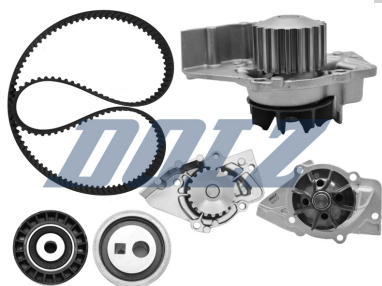

Por cualquier consulta, no dude en comunicarse con el Departamento Comercial.

KD007

FOTO

MARCA	MODELO	MOTOR	DESDE
Citroën	Berlingo 1.9 Diesel	DW8	98/
	Xsara 1.9 Diesel	DW8	98/
Peugeot	206	DW8	99/
	306	DW8	99/
	Partner	DW8	99/10

Kit de distribución - Bomba de Agua C120 - 20 dientes
Kit con bomba de agua, correa dentada + 2 tensores

ESCANEA EL CÓDIGO QR PARA MÁS INFORMACIÓN. DESCARGANDO CUALQUIER APP DE LECTOR QR

DOLZ

ARGENTINA

DOLZ ARGENTINA S.A