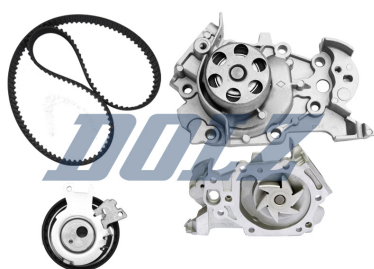

Por cualquier consulta, no dude en comunicarse con el Departamento Comercial.

KD039

FOTO

MARCA	MODELO	MOTOR	DESDE
-------	--------	-------	-------

Renault	Clio II 1.2 16V	D4F	05/
---------	-----------------	-----	-----

Kit de distribución - Bomba de Agua R228 - Polea lista
Kit con bomba de agua, correa dentada + 1 tensor

ESCANEA EL CÓDIGO QR PARA MÁS INFORMACIÓN. DESCARGANDO CUALQUIER APP DE LECTOR QR

DOLZ

ARGENTINA

DOLZ ARGENTINA S.A