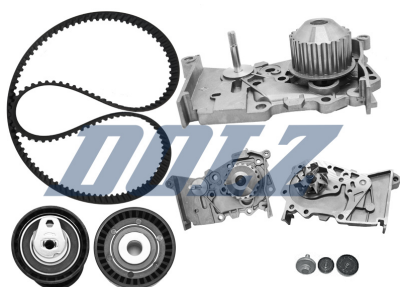

Por cualquier consulta, no dude en comunicarse con el Departamento Comercial.

KD046

FOTO

MARCA

MODELO

MOTOR

DESDE

Renault

Megane 1.6 16V
Scenic 1.6 16V
Logan 1.6 16V
Sandero 1.6 16V

4KM
4KM
4KM
4KM

05/
00/
11/
11/

Kit de distribución - Bomba de Agua R236 - 20 dientes
Kit con bomba de agua, correa dentada + 2 tensores + tornillos y retenes