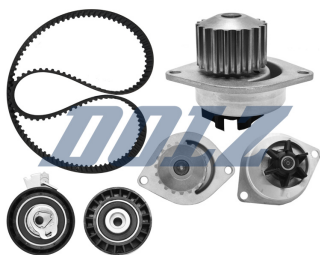

Por cualquier consulta, no dude en comunicarse con el Departamento Comercial.

KD049

FOTO

MARCA	MODELO	MOTOR	DESDE
Citroen	Berlingo 1.6 16V	TU5JP4 - 1587	98/
	C3 1.6 16V	TU5JP4 - 1587	98/
	C4 1.6 16V	TU5JP4 - 1587	98/
	Xsara Picasso 1.6 16V	TU5JP4 - 1587	05/
Peugeot	206 1.6 16V	TU5JP4 - 1587	00/
	207 1.6 16V	TU5JP4 - 1587	08/
	307 1.6 16V	TU5JP4 - 1587	00/
	308 1.6 16V	TU5JP4 - 1587	12/
	Partner 1.6 16V	TU5JP4 - 1587	03/

Kit de distribución - Bomba de Agua C113 - 19 dientes
Kit con bomba de agua, correa dentada + 2 tensores

ESCANEA EL CÓDIGO QR PARA MÁS INFORMACIÓN. DESCARGANDO CUALQUIER APP DE LECTOR QR

DOLZ

ARGENTINA

DOLZ ARGENTINA S.A