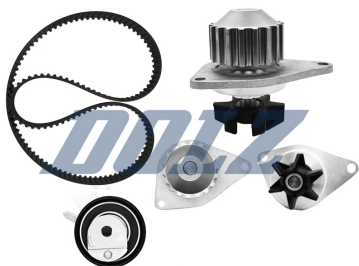

### KD057

FOTO

MARCA	MODELO	MOTOR	DESDE
Citroen	Berlingo 1.4 8V	TU3A, TU3JP	96/
	C3 1.4 8V	TU3A, TU3JP	03/
	Saxo 1.4 8V	TU3A, TU3JP	00/04
Fiat	Cubo 1.4i		08/16
Peugeot	106 1.4 8V	TU3A, TU3JP	
	206 1.4 8V	TU3A, TU3JP	04/
	Partner 1.4 8V	TU3A, TU3JP	04/

Kit de distribución - Bomba de Agua C114 - 18 dientes  
Kit con bomba de agua, correa dentada + 1 tensor

ESCANEA EL CÓDIGO QR PARA MÁS INFORMACIÓN. DESCARGANDO CUALQUIER APP DE LECTOR QR